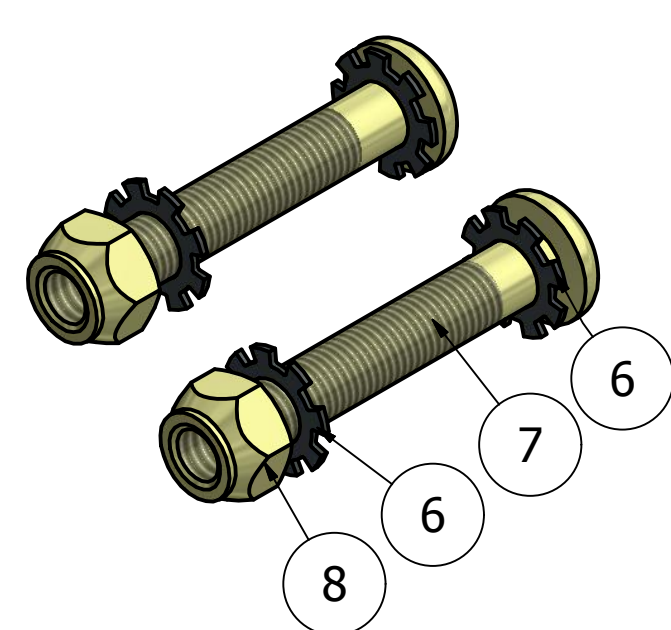

285104 CERRADURA CABINA CON RECIBIDOR (Izq.)

Cerradura Int.

Recibidor correspondiente

Cerradura Ext.

Buloneria para fijación

APLICACIÓN: Puerta de cabina, ect

ITEM	Nº DE PIEZA	COLOR	MATERIAL
1	BUJE	GLD	METAL
2	TRABA GIRATORIA	GLD	METAL
3	DISPARADOR DE TRABA	GLD	METAL
4	CARCARA PLASTICA	NEGRO	ABS
5	PALANCA DE APERTUTA INT.	NEGRO	NYLON PA6
6	ARNDELA ESTRELLA-Ø5/16"-	NEGRO	METAL
7	TORNILLO CAB. TANQUE-Ø5/16"x1 3/4"-	GBD	METAL
8	TUERCA AUTOFRENADE -Ø5/16"-	GBD	METAL
9	RECIBIDOR DE CERR.	GBD	METAL
10	TUERCA HEXAGONAL-Ø12x1.5-	GBD	METAL
12	JUNTA DE APOYO	NEGRO	PEBD-ELVAX
13	TUERCA CERR. TAMBOR	CROMO	METAL
14	TAMBOR DE CERR.	CROMO	METAL
15	LEVA	GBD	METAL
16	TORNILLO ALLEN-Ø1/4"x 1"-	NEGRO	METAL
17	ARANDELA -Ø1/4"-	GLB	METAL
1	BUJE_MIR	GLD	METAL