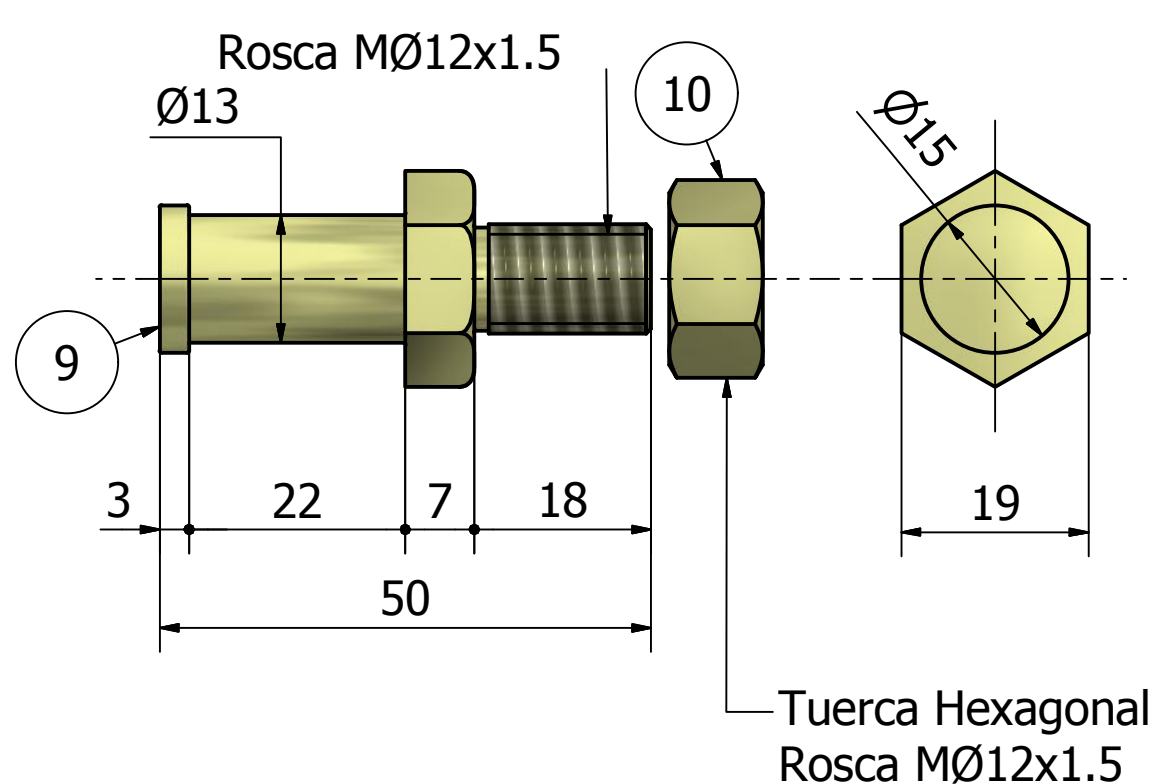

285104 CERRADURA CABINA CON RECIBIDOR (Izq.)

Cerradura Int.

Recibidor correspondiente

Cerradura Ext.

Buloneria para fijación

APLICACIÓN: Puerta de cabina, ect

ITEM	Nº DE PIEZA	COLOR	MATERIAL
1	BUJE	GLD	METAL
2	TRABA GIRATORIA	GLD	METAL
3	DISPARADOR DE TRABA	GLD	METAL
4	CARCARA PLASTICA	NEGRO	ABS
5	PALANCA DE APERTUTA INT.	NEGRO	NYLON PA6
6	ARNDELA ESTRELLA-Ø5/16"-	NEGRO	METAL
7	TORNILLO CAB. TANQUE-Ø5/16"x1 3/4"-	GBD	METAL
8	TUERCA AUTOFRENADE -Ø5/16"-	GBD	METAL
9	RECIBIDOR DE CERR.	GBD	METAL
10	TUERCA HEXAGONAL-Ø12x1.5-	GBD	METAL
12	JUNTA DE APOYO	NEGRO	PEBD-ELVAX
13	TUERCA CERR. TAMBOR	CROMO	METAL
14	TAMBOR DE CERR.	CROMO	METAL
15	LEVA	GBD	METAL
16	TORNILLO ALLEN-Ø1/4"x 1"-	NEGRO	METAL
17	ARANDELA -Ø1/4"-	GLB	METAL
1	BUJE_MIR	GLD	METAL