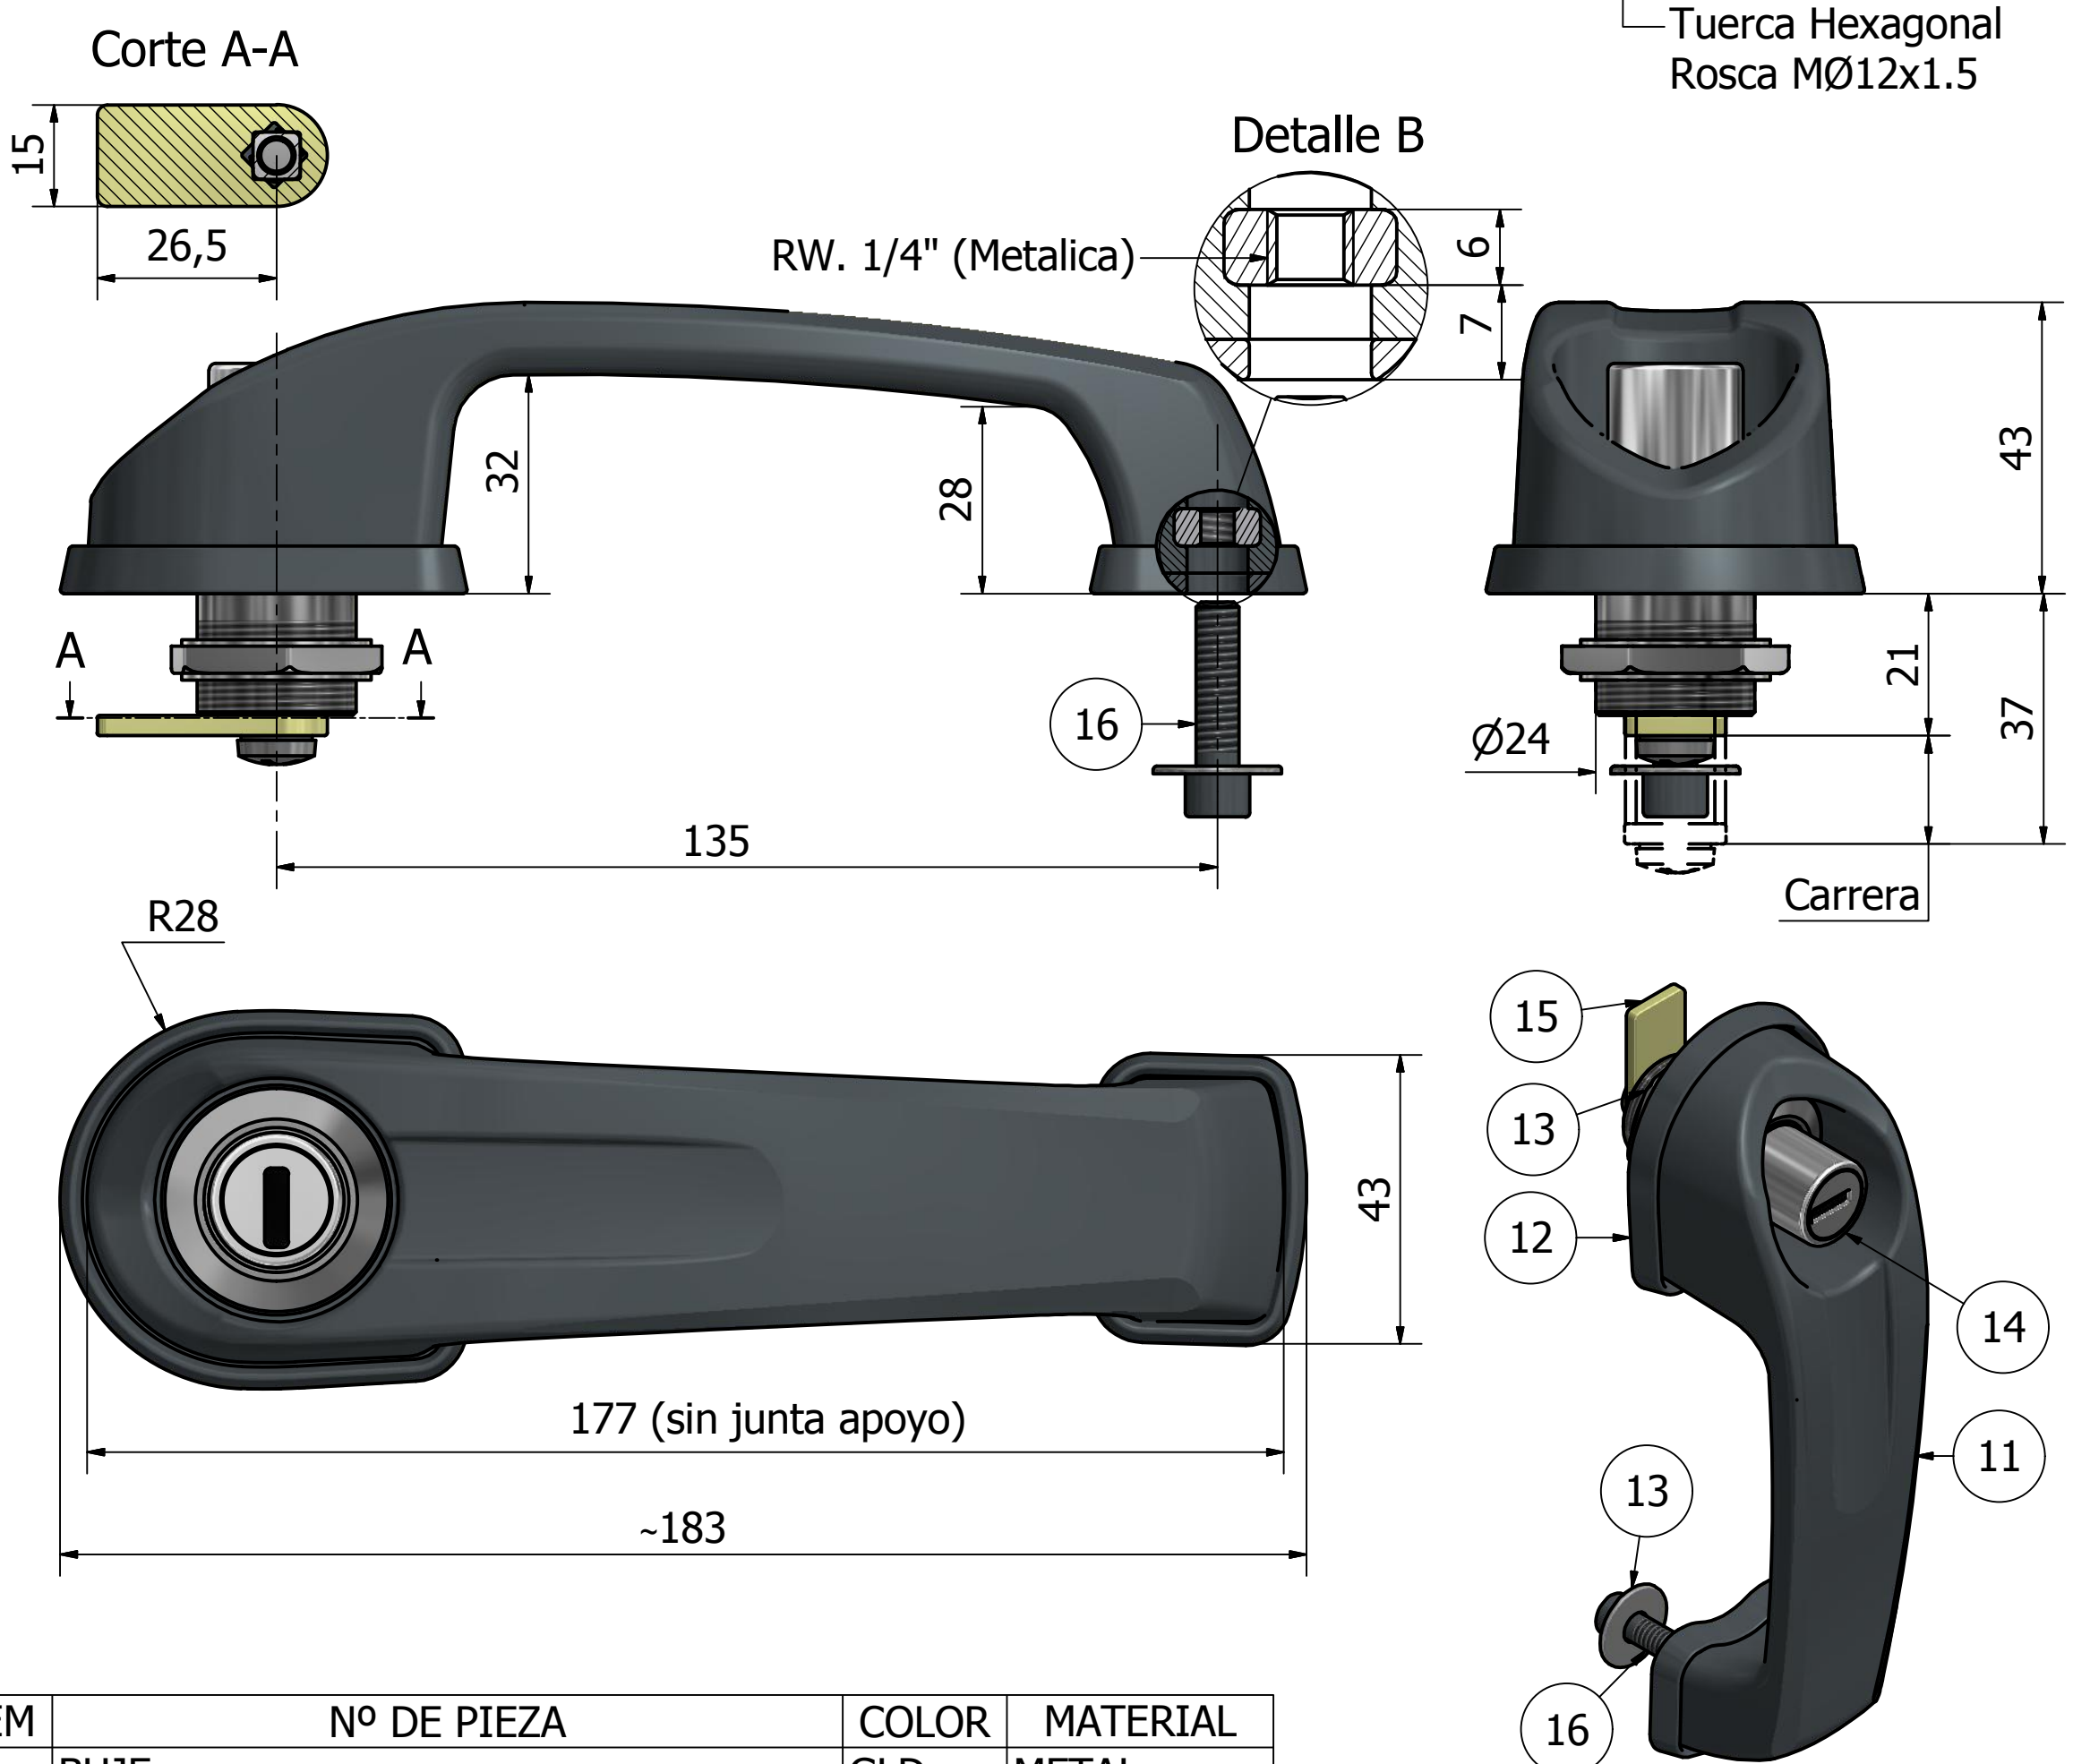

285104 CERRADURA CABINA CON RECIBIDOR (Izq.)

Cerradura Int.

Recibidor correspondiente

Cerradura Ext.

Buloneria para fijación

APLICACIÓN: Puerta de cabina, ect

ITEM	Nº DE PIEZA	COLOR	MATERIAL
1	BUJE	GLD	METAL
2	TRABA GIRATORIA	GLD	METAL
3	DISPARADOR DE TRABA	GLD	METAL
4	CARCARA PLASTICA	NEGRO	ABS
5	PALANCA DE APERTUTA INT.	NEGRO	NYLON PA6
6	ARNDELA ESTRELLA-Ø5/16"-	NEGRO	METAL
7	TORNILLO CAB. TANQUE-Ø5/16"x1 3/4"-	GBD	METAL
8	TUERCA AUTOFRENADE -Ø5/16"-	GBD	METAL
9	RECIBIDOR DE CERR.	GBD	METAL
10	TUERCA HEXAGONAL-Ø12x1.5-	GBD	METAL
12	JUNTA DE APOYO	NEGRO	PEBD-ELVAX
13	TUERCA CERR. TAMBOR	CROMO	METAL
14	TAMBOR DE CERR.	CROMO	METAL
15	LEVA	GBD	METAL
16	TORNILLO ALLEN-Ø1/4"x 1"-	NEGRO	METAL
17	ARANDELA -Ø1/4"-	GLB	METAL
1	BUJE_MIR	GLD	METAL