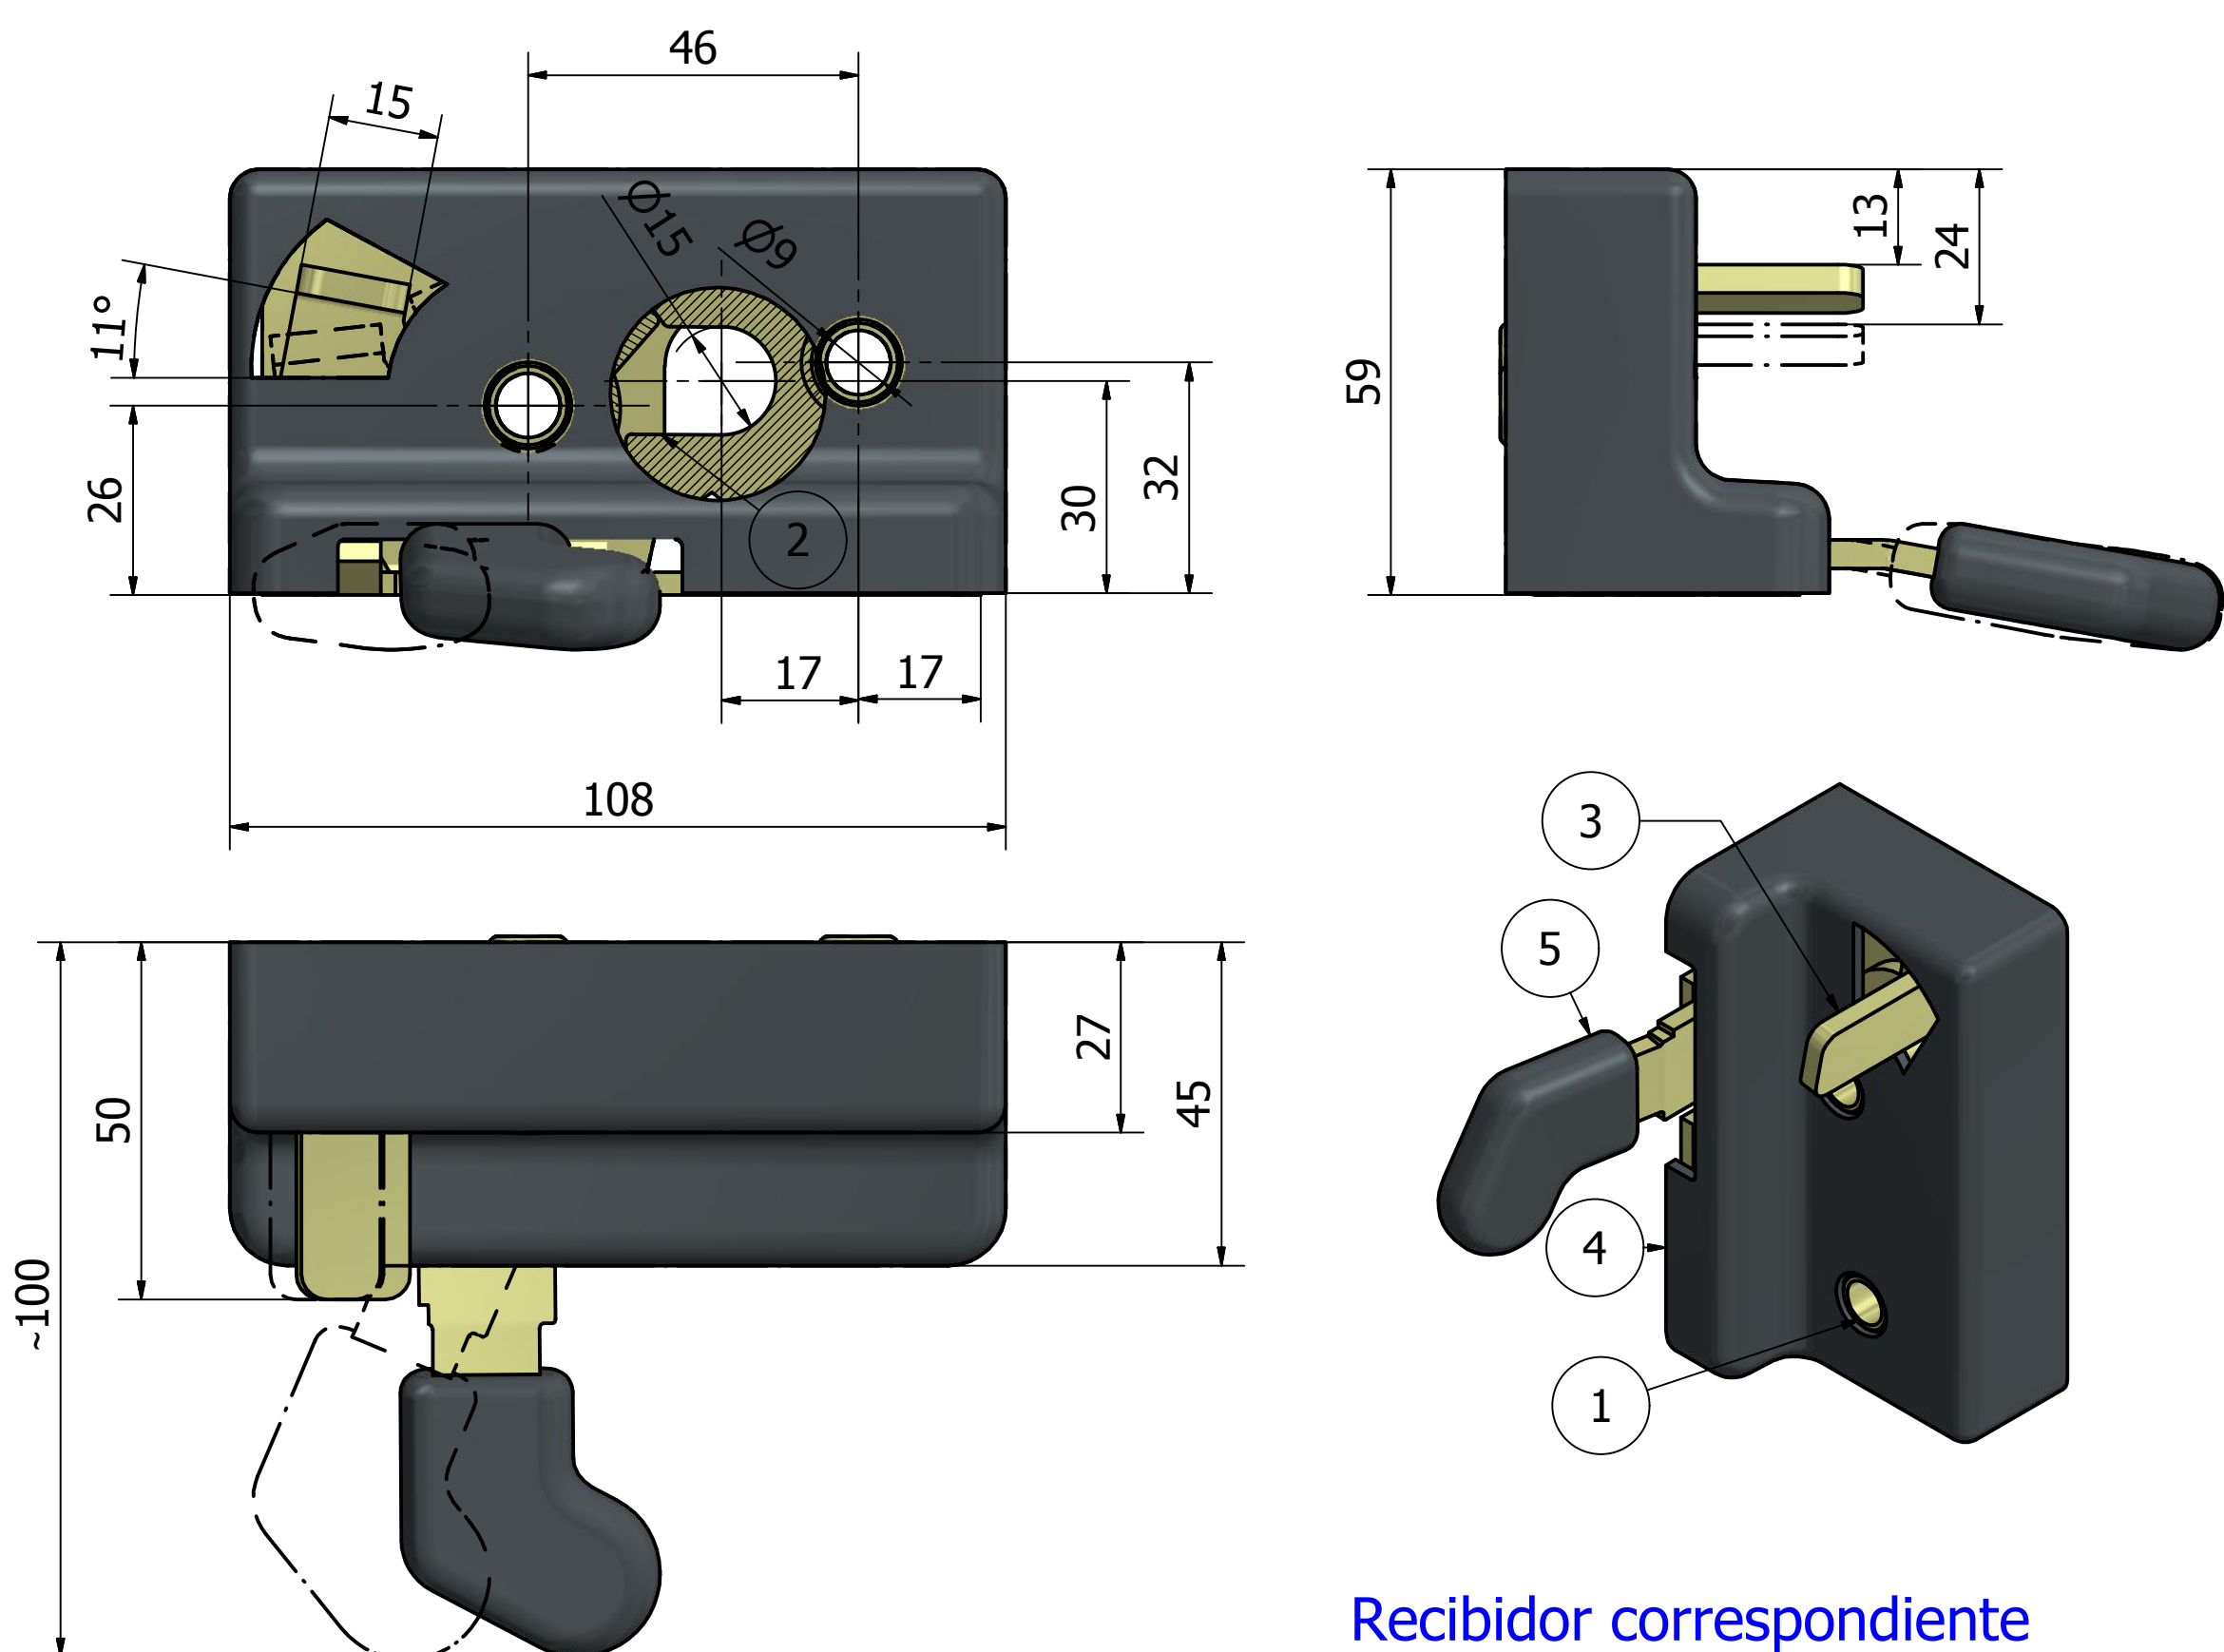

285104 CERRADURA CABINA CON RECIBIDOR (Izq.)

Cerradura Int.

Recibidor correspondiente

Cerradura Ext.

Buloneria para fijación

APLICACIÓN: Puerta de cabina, ect

ITEM	Nº DE PIEZA	COLOR	MATERIAL
1	BUJE	GLD	METAL
2	TRABA GIRATORIA	GLD	METAL
3	DISPARADOR DE TRABA	GLD	METAL
4	CARCARA PLASTICA	NEGRO	ABS
5	PALANCA DE APERTUTA INT.	NEGRO	NYLON PA6
6	ARNDELA ESTRELLA-Ø5/16"-	NEGRO	METAL
7	TORNILLO CAB. TANQUE-Ø5/16"x1 3/4"-	GBD	METAL
8	TUERCA AUTOFRENADE -Ø5/16"-	GBD	METAL
9	RECIBIDOR DE CERR.	GBD	METAL
10	TUERCA HEXAGONAL-Ø12x1.5-	GBD	METAL
12	JUNTA DE APOYO	NEGRO	PEBD-ELVAX
13	TUERCA CERR. TAMBOR	CROMO	METAL
14	TAMBOR DE CERR.	CROMO	METAL
15	LEVA	GBD	METAL
16	TORNILLO ALLEN-Ø1/4"x 1"-	NEGRO	METAL
17	ARANDELA -Ø1/4"-	GLB	METAL
1	BUJE_MIR	GLD	METAL